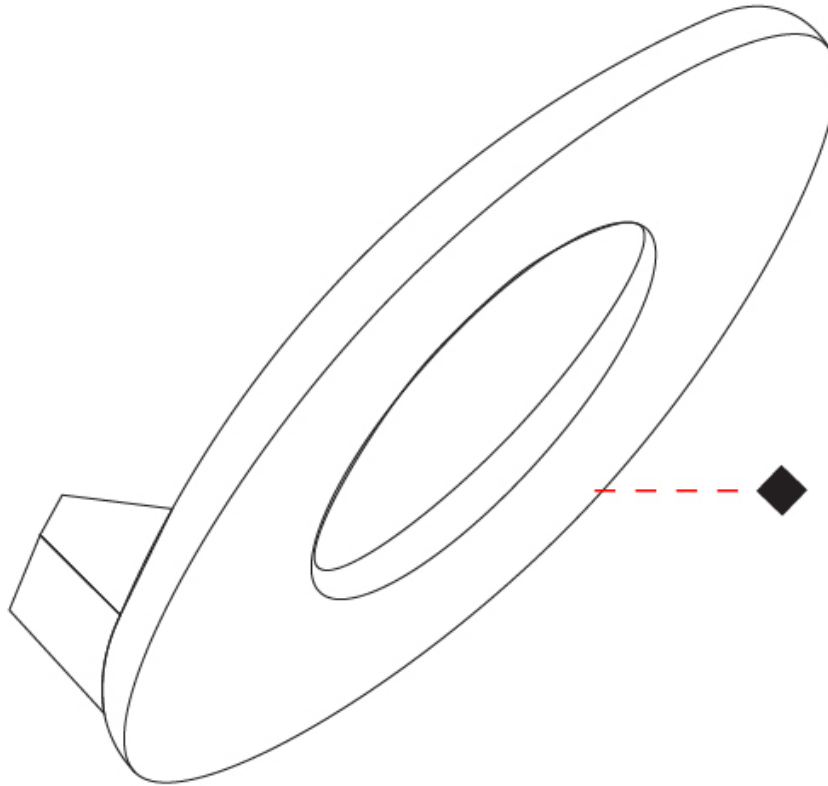

160mm 6 ⁵/₁₆"

Ø220mm 8 ⁵/₈"

175mm 6 ⁷/₈"

PASSEPARTOUT SURFACE

D33001-

PROJECT	_____
TYPE	_____
SPECIFIER	_____
QUANTITY	_____
DATE	_____

PASSEPARTOUT COLOR FINISH CHART

PROJECT